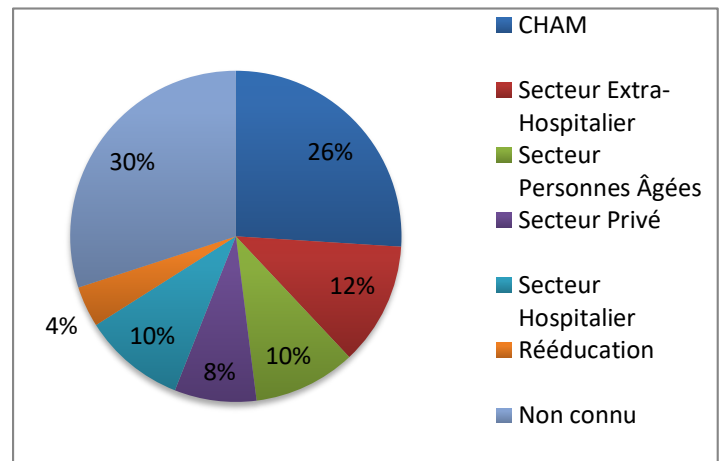

# INSERTION IDE

Année 2021 :

Employabilité à la diplomation de Juillet 2021

Employabilité à 3 mois de la diplomation

Employabilité à 6 mois de la diplomation

**Année 2022 :**

**Employabilité à la diplomation de Juillet 2022**

**Employabilité à 3 mois de la diplomation**

**Employabilité à 6 mois de la diplomation**

**Année 2023 :**

**Employabilité à la diplomation de Juillet 2023**

**Employabilité à 3 mois de la diplomation**

**Employabilité à 6 mois de la diplomation**