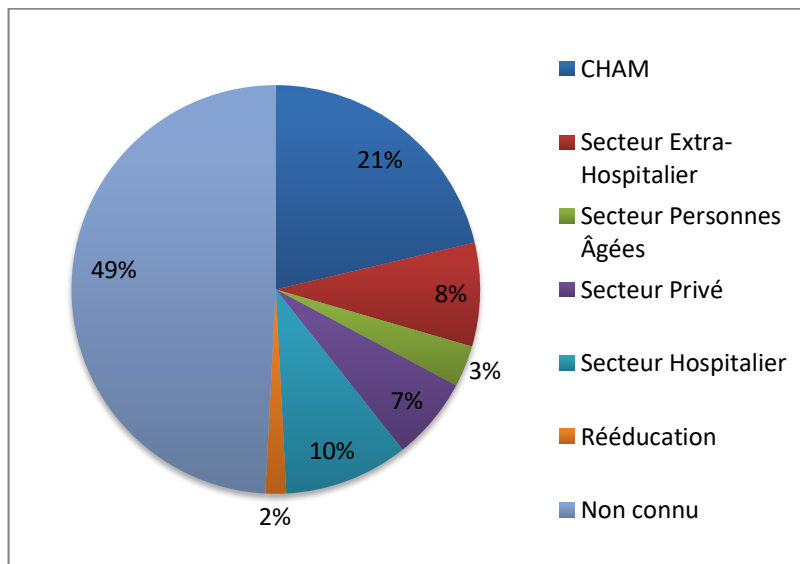

# INSERTION IDE

Année 2021 :

Employabilité à la diplomation de Juillet 2021

Employabilité à 3 mois de la diplomation

Employabilité à 6 mois de la diplomation

**Année 2022 :**

**Employabilité à la diplomation de Juillet 2022**

**Employabilité à 3 mois de la diplomation**

**Employabilité à 6 mois de la diplomation**

**Année 2023 :**

**Employabilité à la diplomation de Juillet 2023**

**Employabilité à 3 mois de la diplomation**

**Employabilité à 6 mois de la diplomation**

**Année 2024 :**

**Employabilité à la diplomation de Juillet 2024**