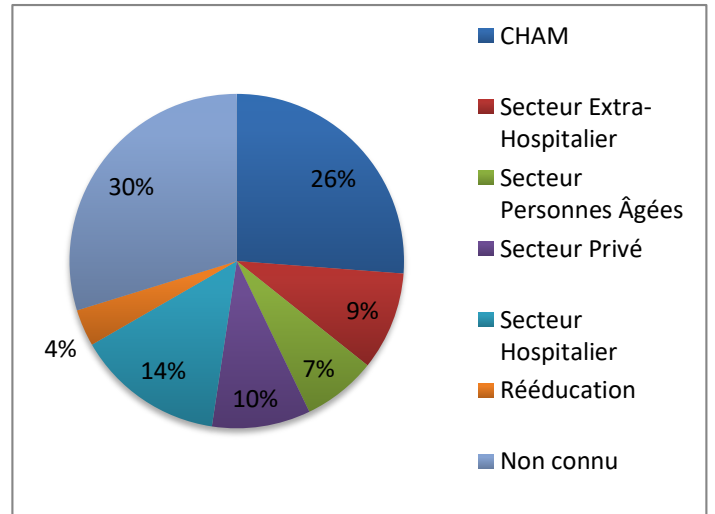

# INSERTION IDE

Année 2021 :

Employabilité à la diplomation de Juillet 2021

Employabilité à 3 mois de la diplomation

Employabilité à 6 mois de la diplomation

**Année 2022 :**

**Employabilité à la diplomation de Juillet 2022**

**Employabilité à 3 mois de la diplomation**

**Employabilité à 6 mois de la diplomation**

**Année 2023 :**

**Employabilité à la diplomation de Juillet 2023**

**Employabilité à 3 mois de la diplomation**

**Employabilité à 6 mois de la diplomation**