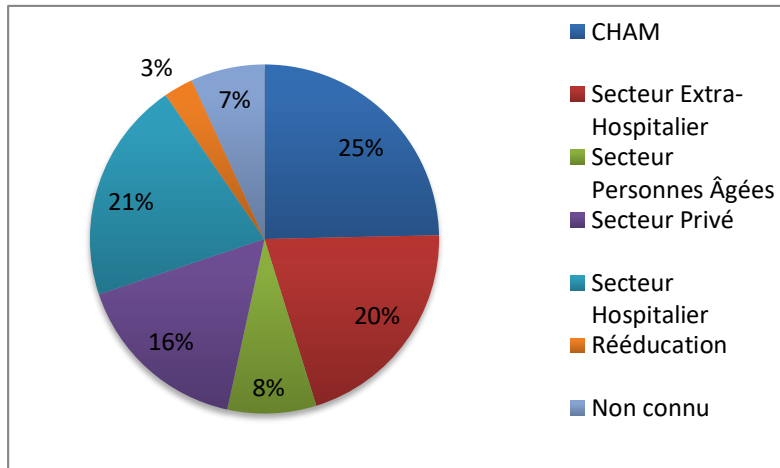

# INSERTION IDE

Année 2021 :

Employabilité à la diplomation de Juillet 2021

Employabilité à 3 mois de la diplomation

Employabilité à 6 mois de la diplomation

**Année 2022 :**

**Employabilité à la diplomation de Juillet 2022**

**Employabilité à 3 mois de la diplomation**

**Employabilité à 6 mois de la diplomation**

**Année 2023 :**

**Employabilité à la diplomation de Juillet 2023**

**Employabilité à 3 mois de la diplomation**

**Employabilité à 6 mois de la diplomation**

**Année 2024 :**

**Employabilité à la diplomation de Juillet 2024**