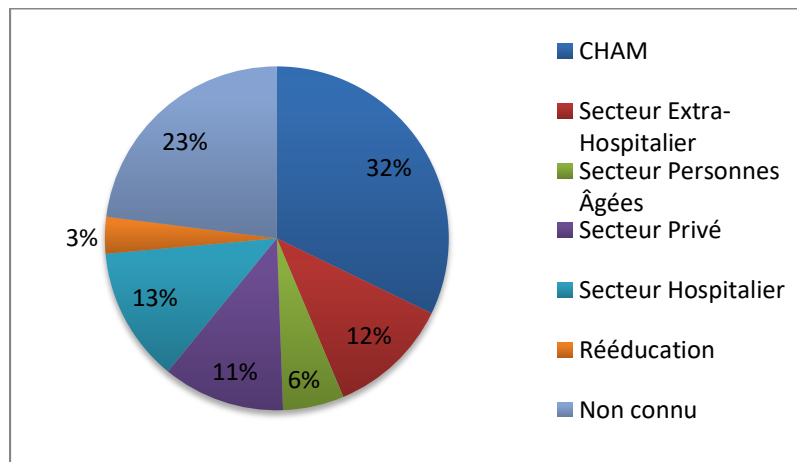

# INSERTION IDE

Année 2021 :

Employabilité à la diplomation de Juillet 2021

Employabilité à 3 mois de la diplomation

Employabilité à 6 mois de la diplomation

**Année 2022 :**

**Employabilité à la diplomation de Juillet 2022**

**Employabilité à 3 mois de la diplomation**

**Employabilité à 6 mois de la diplomation**

**Année 2023 :**

**Employabilité à la diplomation de Juillet 2023**

**Employabilité à 3 mois de la diplomation**

**Employabilité à 6 mois de la diplomation**