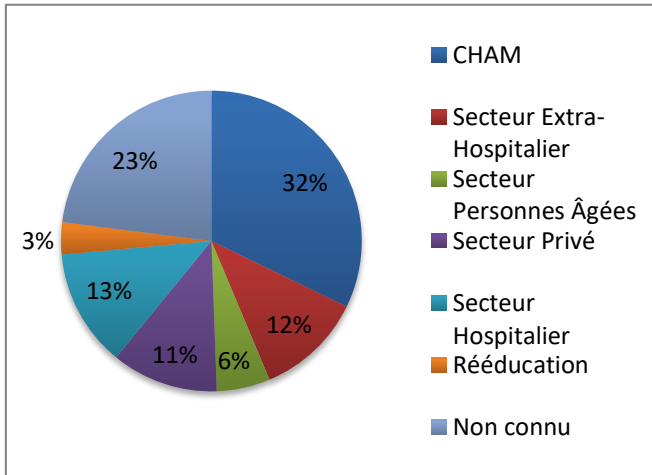

# INSERTION IDE

Année 2021 :

Employabilité à la diplomation de Juillet 2021

Employabilité à 3 mois de la diplomation

Employabilité à 6 mois de la diplomation

**Année 2022 :**

**Employabilité à la diplomation de Juillet 2022**

**Employabilité à 3 mois de la diplomation**

**Employabilité à 6 mois de la diplomation**

**Année 2023 :**

**Employabilité à la diplomation de Juillet 2023**

**Employabilité à 3 mois de la diplomation**

**Employabilité à 6 mois de la diplomation**