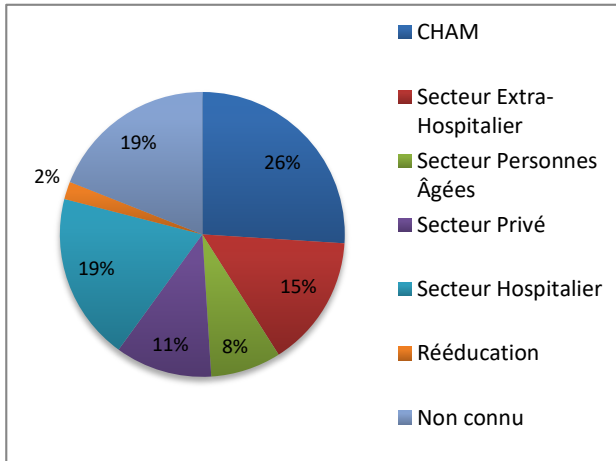

# INSERTION IDE

Année 2021 :

Employabilité à la diplomation de Juillet 2021

Employabilité à 3 mois de la diplomation

Employabilité à 6 mois de la diplomation

**Année 2022 :**

**Employabilité à la diplomation de Juillet 2022**

**Employabilité à 3 mois de la diplomation**

**Employabilité à 6 mois de la diplomation**

**Année 2023 :**

**Employabilité à la diplomation de Juillet 2023**

**Employabilité à 3 mois de la diplomation**

**Employabilité à 6 mois de la diplomation**