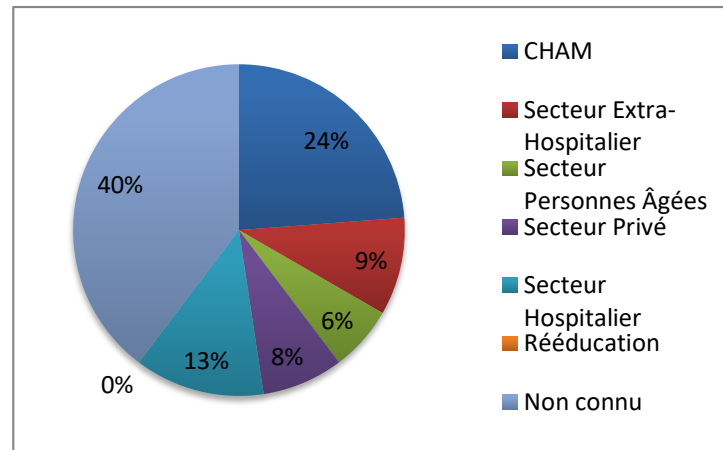

# INSERTION IDE

Année 2021 :

Employabilité à la diplomation de Juillet 2021

Employabilité à 3 mois de la diplomation

Employabilité à 6 mois de la diplomation

**Année 2022 :**

**Employabilité à la diplomation de Juillet 2022**

**Employabilité à 3 mois de la diplomation**

**Employabilité à 6 mois de la diplomation**

**Année 2023 :**

**Employabilité à la diplomation de Juillet 2023**

**Employabilité à 3 mois de la diplomation**

**Employabilité à 6 mois de la diplomation**

**Année 2024 :**

**Employabilité à la diplomation de Juillet 2024**