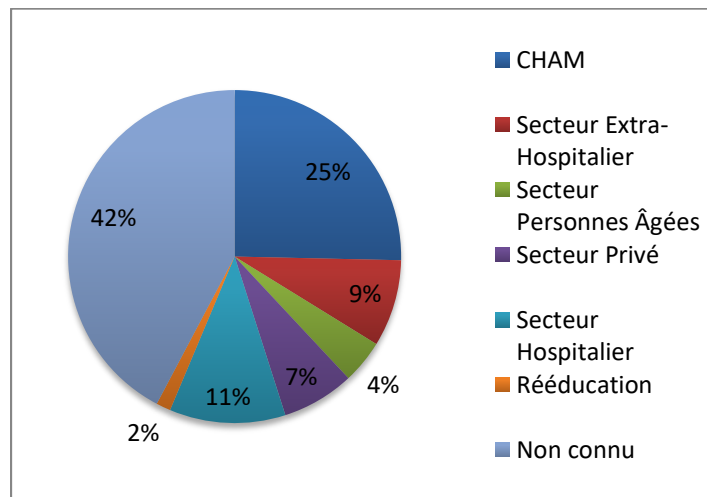

# INSERTION IDE

Année 2021 :

Employabilité à la diplomation de Juillet 2021

Employabilité à 3 mois de la diplomation

Employabilité à 6 mois de la diplomation

**Année 2022 :**

**Employabilité à la diplomation de Juillet 2022**

**Employabilité à 3 mois de la diplomation**

**Employabilité à 6 mois de la diplomation**

**Année 2023 :**

**Employabilité à la diplomation de Juillet 2023**

**Employabilité à 3 mois de la diplomation**

**Employabilité à 6 mois de la diplomation**